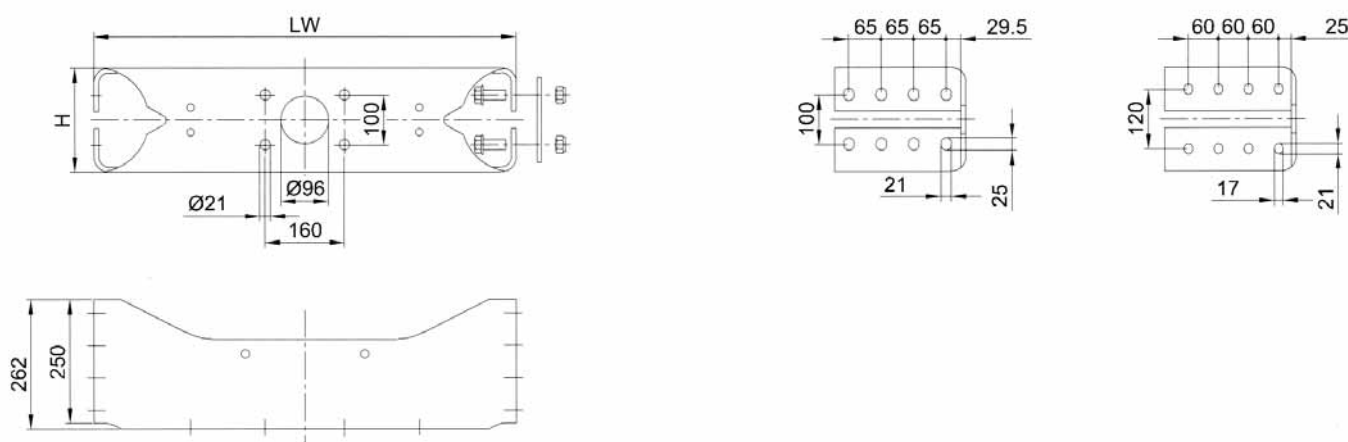

Dragbalksystem

D (kN)	Dc (kN)	V (kN)	S (kg)
190	130	75	1000

Eu: e1 00-1208

Dragbalksystem

Artikelnr	Längd (mm)	Höjd (mm)
-----------	------------	-----------

ROE6751758	758	220
------------	-----	-----

ROE6751770	770	220
------------	-----	-----

ROE6751790	790	220
------------	-----	-----

ROE6751850	850	220
------------	-----	-----

Eu: e1 00-1208

Andra längder kan levereras. Lackade i Volvo/Scania kulör.

Skims m hålbild M20 – 3x65x100mm (max 8mm/sid)

ROE600163	2mm
-----------	-----

ROE600164	6mm
-----------	-----

Bultsats till Gavelnsats

ROE600176	M20
-----------	-----